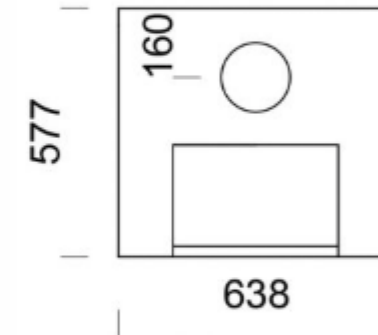

Gratia Ceramic Blanco

GRATIA CERAMIC
BLANCO

GRATIA PL CERAMIC
BLANCO

ABMESSUNGEN

Höhe	1543 mm
Breite	638 mm
Tiefe	577 mm
Gewicht	1090 kg

ANGABEN ZUR WÄRMELEISTUNG

Wärmeenergie	35,8 kWh
Wärmeabgabezeit, % der Maximalleistung (h)	100 % 5,9 h 50 % 19,3 h 25 % 30,6 h
Wirkungsgrad	80 %
Energieeffizienzklasse	A
Brennholzlänge	33 cm
Holzmenge insgesamt	10,5 kg

Gratia Ceramic Blanco

GRATIA CERAMIC
BLANCO

GRATIA PL CERAMIC
BLANCO

ABMESSUNGEN

Höhe 1543 mm
Breite 638 mm
Tiefe 577 mm
Gewicht 1085 kg

ANGABEN ZUR WÄRMELEISTUNG

Wärmeenergie	35,8 kWh
Wärmeabgabezeit, % der Maximalleistung (h)	100 % 5,9 h 50 % 19,3 h 25 % 30,6 h
Wirkungsgrad	80 %
Energieeffizienzklasse	A
Brennholzlänge	33 cm
Holzmenge insgesamt	10,5 kg