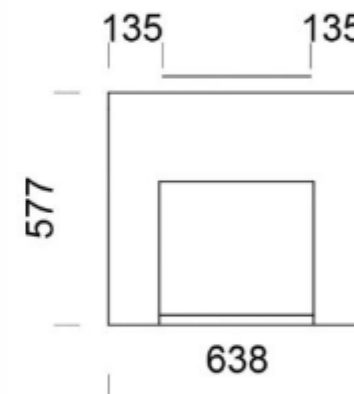

Gratia Ceramic Blanco

GRATIA CERAMIC
BLANCO

GRATIA PL CERAMIC
BLANCO

ABMESSUNGEN

Höhe	1543 mm
Breite	638 mm
Tiefe	577 mm
Gewicht	1090 kg

ANGABEN ZUR WÄRMELEISTUNG

Wärmeenergie	35,8 kWh
Wärmeabgabezeit, % der Maximalleistung (h)	100 % 5,9 h 50 % 19,3 h 25 % 30,6 h
Wirkungsgrad	80 %
Energieeffizienzklasse	A
Brennholzlänge	33 cm
Holzmenge insgesamt	10,5 kg

Gratia Ceramic Blanco

GRATIA CERAMIC
BLANCO

GRATIA PL CERAMIC
BLANCO

ABMESSUNGEN

Höhe 1543 mm
Breite 638 mm
Tiefe 577 mm
Gewicht 1085 kg

ANGABEN ZUR WÄRMELEISTUNG

Wärmeenergie	35,8 kWh
Wärmeabgabezeit, % der Maximalleistung (h)	100 % 5,9 h 50 % 19,3 h 25 % 30,6 h
Wirkungsgrad	80 %
Energieeffizienzklasse	A
Brennholzlänge	33 cm
Holzmenge insgesamt	10,5 kg